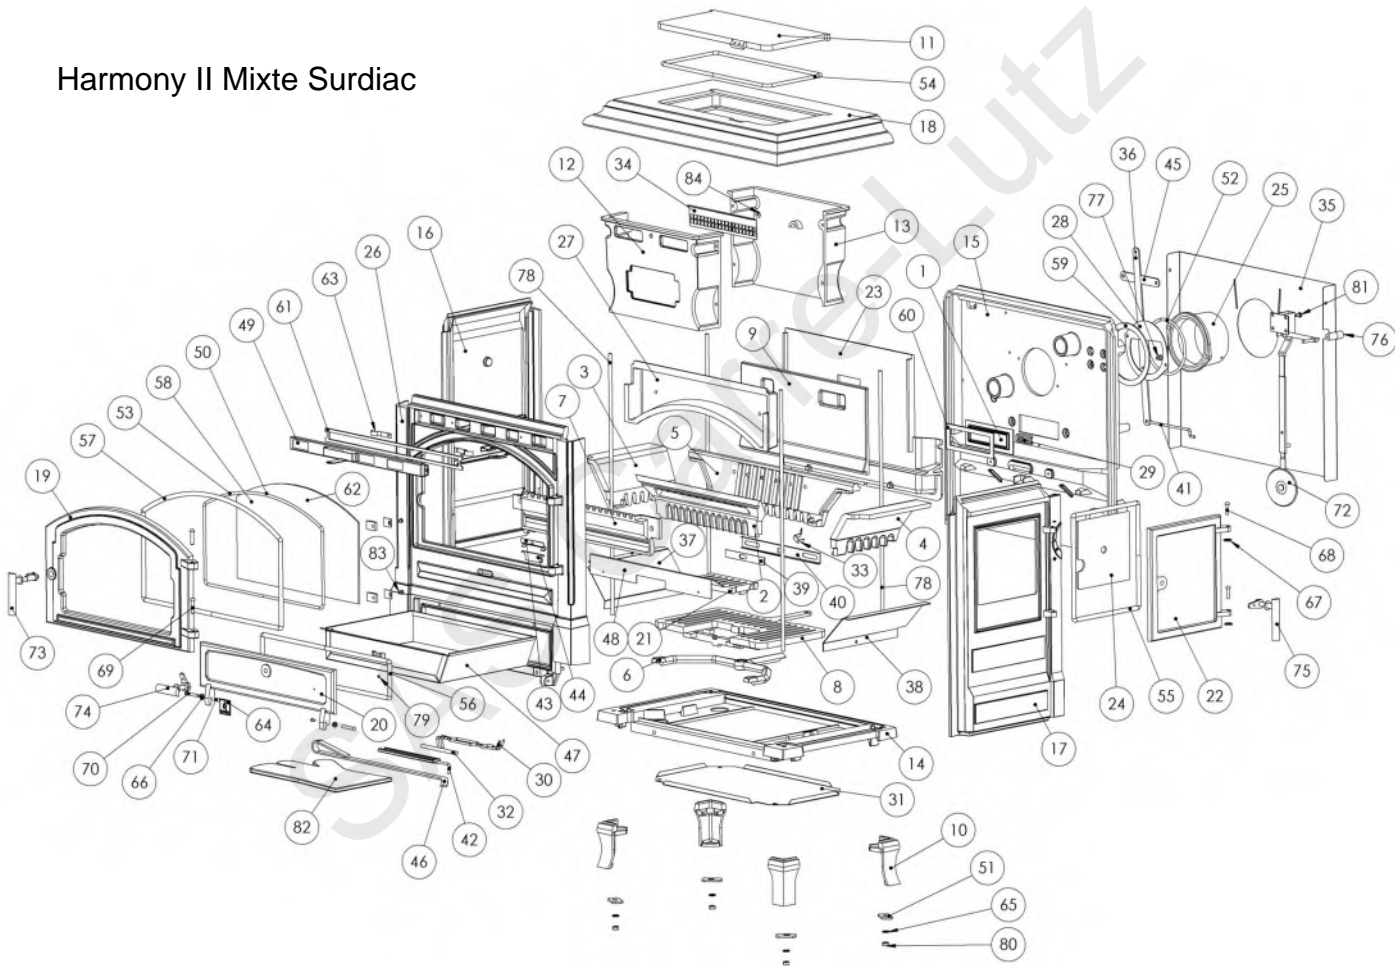

Harmony II Mixte Surdiac

1	0846216510_tampon ramonage (0794019)	3221
2	0846410110_corbeille avant (0846425)	6129
3	0846410210_corbeille gauche (0846424)	6174
4	0846410310_corbeille droite (0846423)	6170
5	0846410410_corbeille arriere (0846422)	6169
6	0846411010_support grille (0846428)	6132
7	0846411310_support grille avant (0846429)	6118
8	0846411810_grille (0846426)	6130
9	0846417010_protecteur arriere (0846430)	6116
10	0866500110_pied	12246
11	0949203510_tampon	19323
12	0949209110_tremie avant	61833
13	0949209210_tremie arriere	49425
14	0949400510_fond foyer	19781
15	0949401010_dos foyer	19776
16	0949401570_pignon gauche foyer	19309
17	0949402070_pignon droit foyer	19782
18	0949403010_taque	19730
19	0949404030_porte foyer	19311
20	0949405530_porte cendrier	19312
21	0949412010_grille tirette	19777
22	0949413070_porte chargement lat	19783
23	0949414510_recuperateur	19303
24	0949417410_protecteur porte	19784
25	1905907510_busetot	5796
26	3099402510_devanture foyer	61586
27	3099422010_deflecteur air sec. sup.	61587
28	0096449310_reduction	66906
29	0811156610_loquet	3553
30	0821392110_crochet nu	40494
31	0846251510_protection de sol	6099
32	0846256510_poignee	5998
33	0846271010_equerre	17049
34	0846275210_bouche trou	7058
35	0846440910_dos tole nu	6117
36	0846450010_commande grille	6126
37	0846458510_chasse cendre gauche	19778
38	0846458610_chasse cendre droit	19779
39	0846552510_targette	40305
40	0866552510_targette	28309
41	0866581810_tige de grille	12235
42	0866592010_crochet ens.	5625
43	0914566910_support clapet	5770
44	0914584010_clapet	5775
45	0949250510_guide commande grille	32114
46	0949252910_pique feu	40493
47	0949458010_cendrier ens	19780
48	0949458810_chasse-cendres avant	32118